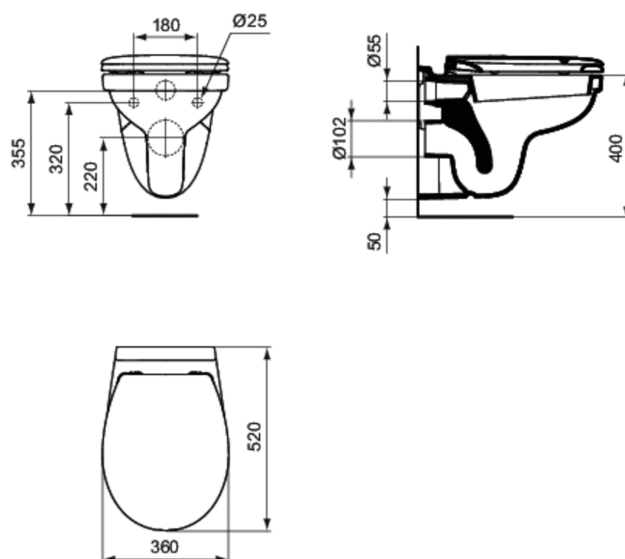

Code article: E9043
ULYSSE
Cuvette 52 x 36 cm

PORCHER

Cuvette suspendue

A monter avec paire de tire-fonds à sceller non fournis ou bâti-support seul à encastrer ou bâti-support/réservoir

En porcelaine vitrifiée
Chasse directe
Alimentation indépendante