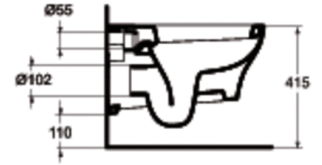

Code article: T3226  
**SOFTMOOD**  
**Cuvette 54 x 36 cm**

**Cuvette suspendue**

Poids : 20,5 kg

A monter avec paire de tire-fonds à sceller non fournis ou bâti-support seul à encastrer ou bâti-support/réservoir