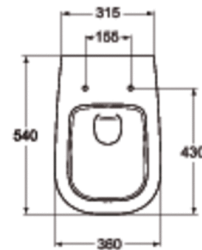

Code article: T3226  
**SOFTMOOD**  
**Cuvette 54 x 36 cm**

**Cuvette suspendue**

Poids : 20,5 kg

A monter avec paire de tire-fonds à sceller non fournis ou bâti-support seul à encastrer ou bâti-support/réservoir

En porcelaine vitrifiée. Chasse directe Alimentation indépendante

**Finitions\***

\*Finitions: MA = Blanc Ideal Plus, ## = indéfini