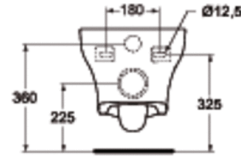

Code article: T3226  
**SOFTMOOD**  
**Cuvette 54 x 36 cm**

**Cuvette suspendue**

Poids : 20,5 kg

A monter avec paire de tire-fonds à sceller non fournis ou bâti-support seul à encastrer ou bâti-support/réservoir