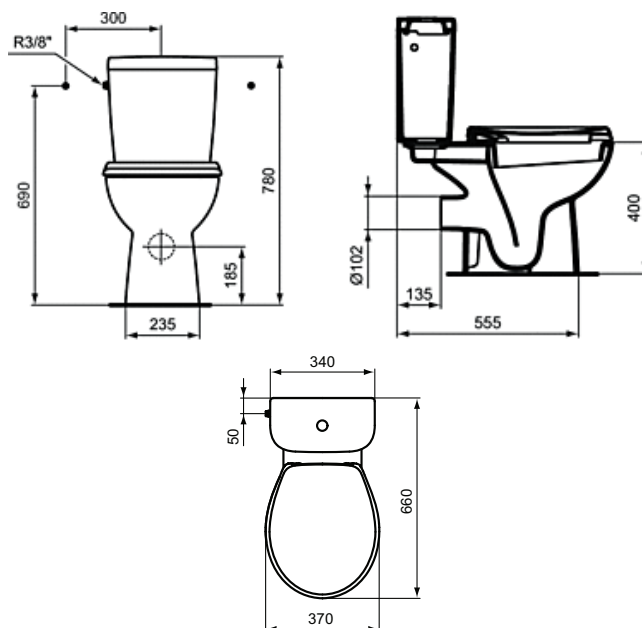

Code article : E8257

HERCULE

Pack WC « Prêt à poser » avec abattant

PORCHER

LA CONFIANCE INSTALLÉE

Photo non contractuelle

Pack WC avec abattant frein de chute

Finition*

Dimensions de l'ensemble : 66 x 37 cm

Cuvette sortie horizontale
En porcelaine vitrifiée
Abattant thermodur (en urea) avec frein de chute.
Fixation par le dessous. Charnières plastique
Fournie avec kit de fixations au sol

Réservoir en porcelaine vitrifiée
Alimentation latérale (sur le côté), silencieux, certifié NF
classe acoustique I, soupape à double chasse 3/6 l,
ensemble de fixations cuvette/réservoir.

Existe en pack avec abattant standard réf. E300601

*Finition 01 = blanc