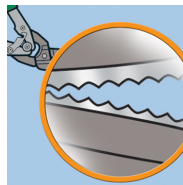

Réf. 010655

GenCode : 3476060001061 / Poids : 0.52Kg

**FLYER'SL 75 MM - Cisaille à tôle type
"Aviation" longues lames 75 mm**

Spécial zinc.

Capacité de coupe :

- 0,8 mm : inox

- 1,2 mm : tôle douce.

Mâchoire traitée au chrome molybdène.

Ressort de rappel très puissant et résistant.

Double garde protégeant le doigt de l'utilisateur.

Cliquet d'ouverture automatique.

Nouvelles poignées SUPERPRO SERIE.

PHOTOS DE MISE EN SITUATION