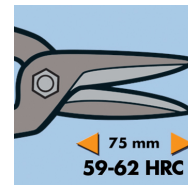

Spécial zinc.

Capacité de coupe :

- 0,8 mm : inox

- 1,2 mm : tôle douce.

Mâchoire traitée au chrome molybdène.

Ressort de rappel très puissant et résistant.

Double garde protégeant le doigt de l'utilisateur.

Cliquet d'ouverture automatique.

Nouvelles poignées SUPERPRO SERIE.