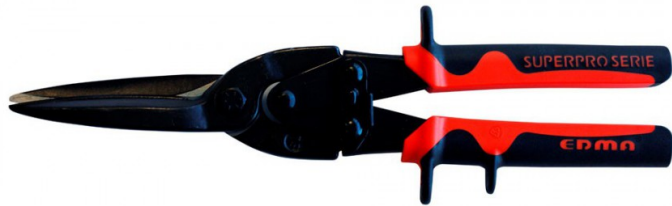

Réf. 010655

GenCode : 3476060001061 / Poids : 0.52Kg

**FLYER'SL 75 MM - Cisaille à tôle type
"Aviation" longues lames 75 mm**

Spécial zinc.

Capacité de coupe :

- 0,8 mm : inox

- 1,2 mm : tôle douce.

Mâchoire traitée au chrome molybdène.

Ressort de rappel très puissant et résistant.

Double garde protégeant le doigt de l'utilisateur.

Cliquet d'ouverture automatique.

Nouvelles poignées SUPERPRO SERIE.

PHOTOS DE MISE EN SITUATION