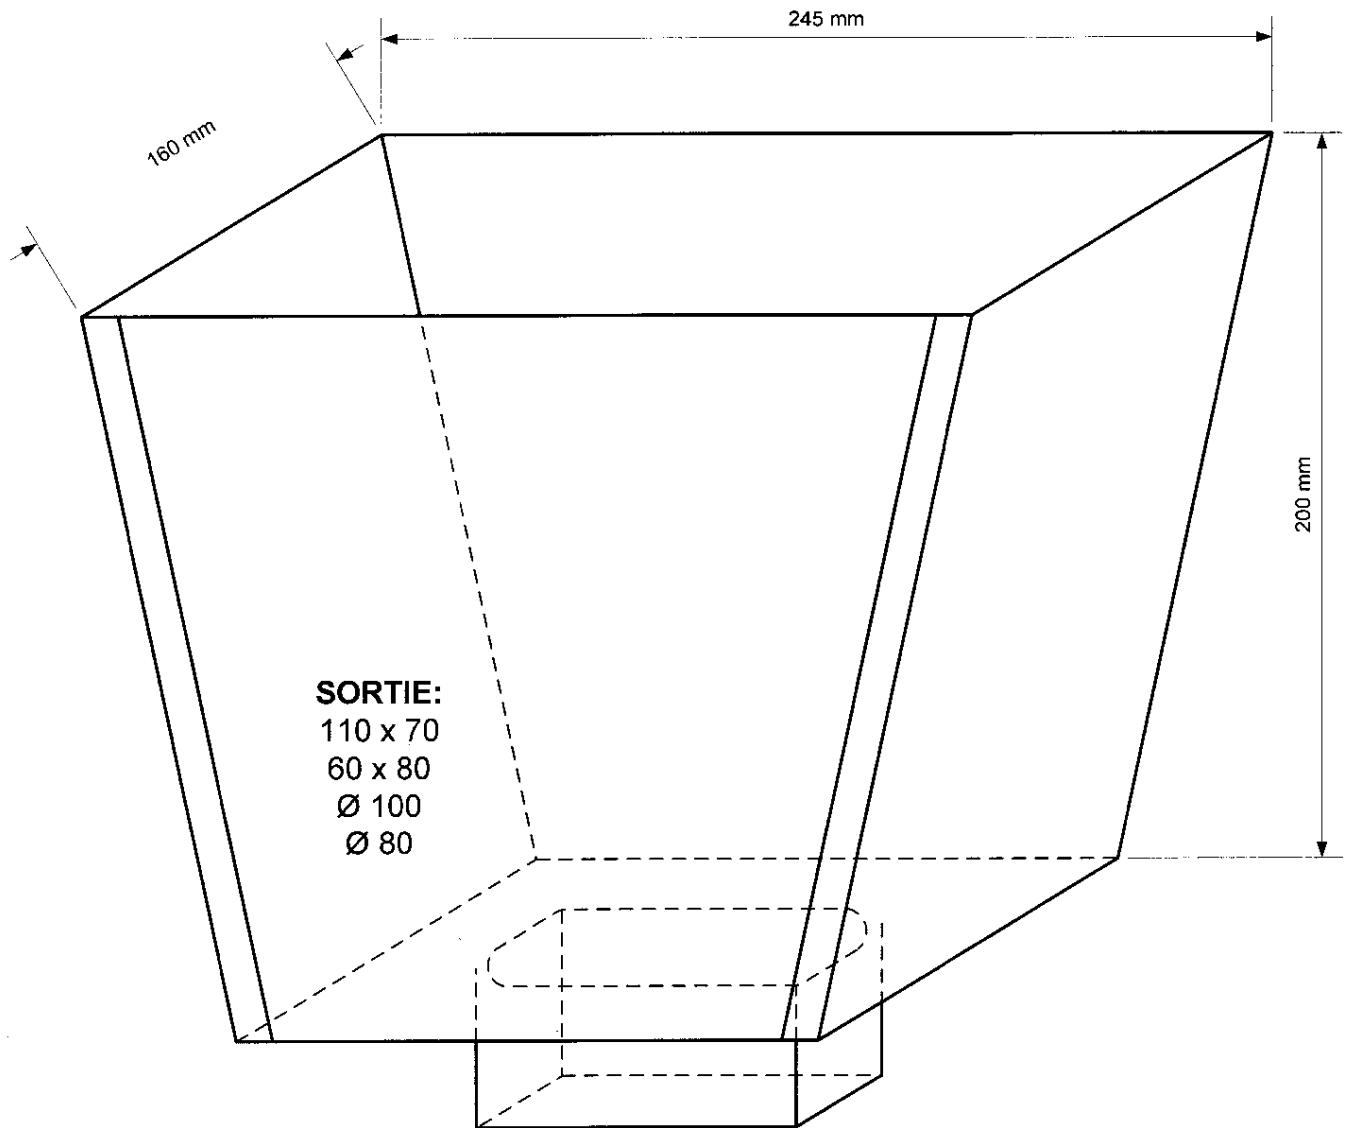

BOÎTE A EAU TRAPÉZOÏDALE

**UNIQUEMENT SUR COMMANDE
DÉLAI 8 A 15 JOURS**