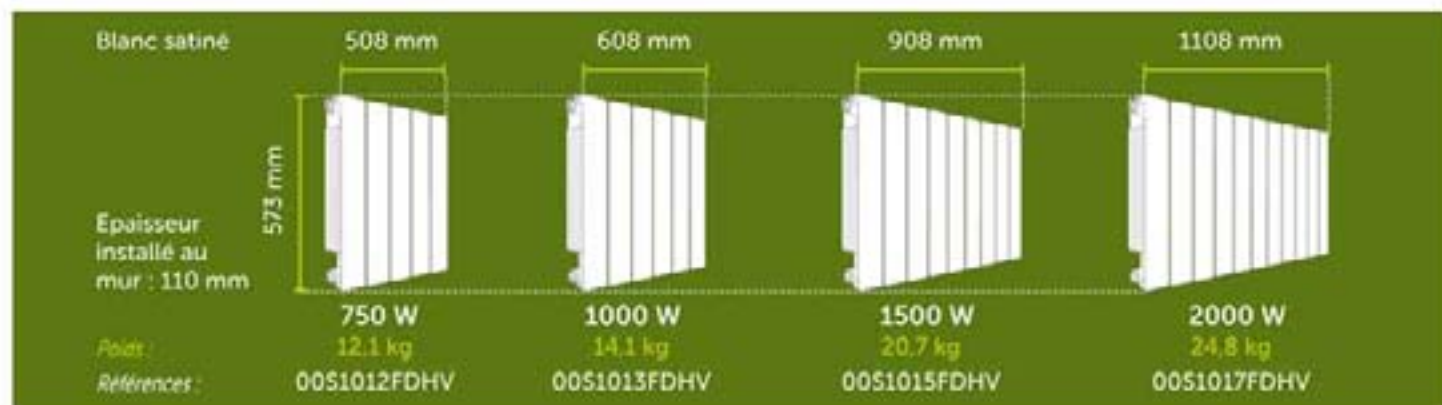

Notice d'utilisation à télécharger sur www.noirot.fr

Votre revendeur :

Noirot

LE CONFORT THERMIQUE EST RESPONSABLE

www.noirot.fr

107 boulevard Ney • 75018 PARIS