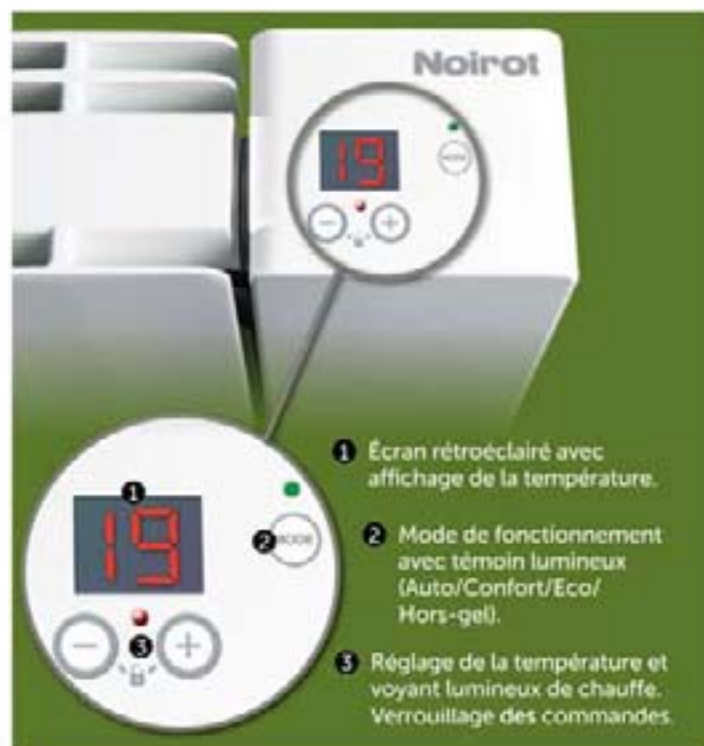

Système de chauffe

- Élément chauffant autocentré.
- Fluide caloporteur minéral sans entretien.
- Sécurité thermique à réenclenchement automatique.

Installation

- Fixation par dossier spécial servant aussi de gabarit de pose.
- Cordon d'alimentation 3 fils (phase + neutre + fil pilote).

Régulation

- Commande digitale de la régulation en partie haute, à portée de mains.
- Régulation électronique numérique de la température sensible au 1/10° de degré près.
- Fil pilote multitarif intégré qui permet de gérer 6 ordres (confort, confort-1C°, confort-2°C, Eco, Hors gel, arrêt chauffage) compatible avec un programmeur ou un gestionnaire d'énergie.
- Interrupteur bipolaire.

- 1 Écran rétroéclairé avec affichage de la température.
- 2 Mode de fonctionnement avec témoin lumineux (Auto/Confort/Eco/Hors-gel).
- 3 Réglage de la température et voyant lumineux de chauffe. Verrouillage des commandes.