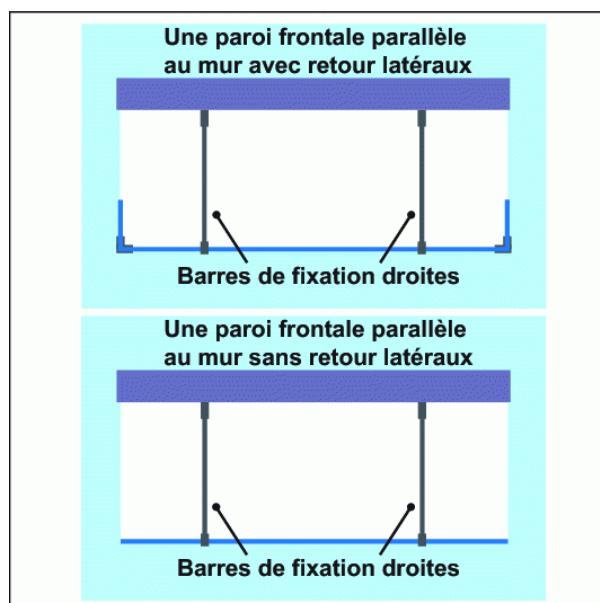

## CONNECT Paroi latérale fixe 30 cm

### Paroi latérale fixe 30 cm

S'installe en bout de paroi fixe à 90°

Réduit les projections d'eau

Ne peut être posée seule

Paroi fixe pour montage sur sol carrelé pour Douche à l'Italienne ou

sur receveur de douche Ideal Standard. Barre de fixation obligatoire

Se combine avec paroi latérale 30 cm - réf. L6228EO

Verre transparent 8 mm x (H) 2 m traité anti-calcaire IDEAL CLEAN

Verre trempé de sécurité certifié CE et EN 14428

Réversible. Barre de fixation obligatoire