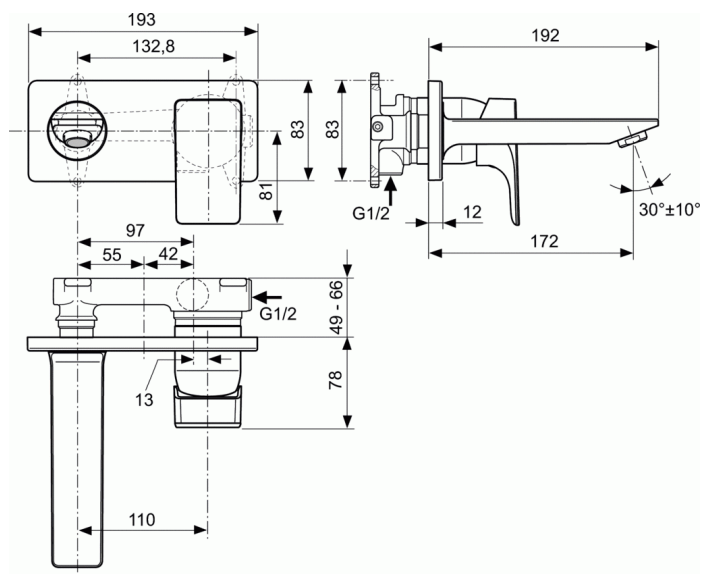

Code article A5844

A
BEAUTIFUL
USE
OF
SPACE

STRADA

Mitigeur lavabo mural

Mitigeur lavabo mural

Saillie 192 mm. Projection 172 mm

Ensemble composé d'une façade - réf. A5844AA et corps à encastrer - réf. A5948NU

Bec fixe à jet directionnel. Eco 5 l/mn

Cartouche Ø 47 mm à 2 disques céramique avec limiteur de température - réf. A960500NU

PIÈCES DÉTACHÉES

Corps à encastrer

A5948

FINITIONS*

AA

* AA = Chrome (AA)