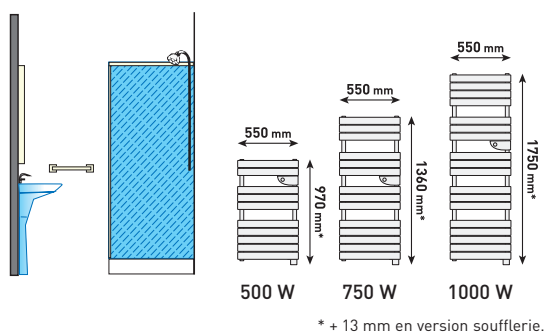

Riviera

Caractéristiques techniques

- 2 versions : **électrique et électrique avec soufflerie**
- **Soufflerie** équipée d'un filtre amovible et nettoyable
- **Thermostat électronique** numérique multitarif avec Fil Pilote 6 ordres
- **Compatible avec les systèmes de programmation centralisée** (Fil Pilote et Courant Porteur)
- **Coloris** blanc (RAL 9016)

Quelle taille pour quelle puissance ?

Cachet installateur

Sèche-serviette Riviera

1. 1 Lames porte-serviettes
2. 2 Fluide caloporteur
3. 3 Boîtier de commande
4. 4 Limiteur de sécurité (température)
5. 5 Résistance thermoplongeur
6. 6 Soufflerie 1000 W (selon version)

Boîtier de commande

1. 7 Molette de réglage de la température
2. 8 Interrupteur et témoin marche/arrêt de l'appareil
3. 9 Interrupteur du turbo (marche forcée + soufflerie en option)
4. 10 Molette de réglage (15 mn, 30 mn, 1 h, 2 h) de la fonction turbo

Dimensions et références

Riviera électrique

Puissance en Watts	Dimensions L x H x E en mm	Poids en kg	Références
500 W	550 x 970 x 115	22	498 011
750 W	550 x 1360 x 115	28	498 021
1000 W	550 x 1750 x 115	39	498 031

Riviera électrique avec soufflerie

Puissance en Watts	Dimensions L x H x E en mm	Poids en kg	Références
500 + 1000 W	550 x 983 x 115	24	498 151
750 + 1000 W	550 x 1373 x 115	30	498 161
1000 + 1000 W	550 x 1763 x 115	41	498 171

Les appareils de la gamme Riviera avec soufflerie ne doivent pas être installés à des altitudes supérieures à 1 000 m.
En altitude, le fonctionnement de ces appareils peut être aléatoire, nous consulter.

FABRIQUÉ EN FRANCE

Chauffage électrique & Chauffe-eau