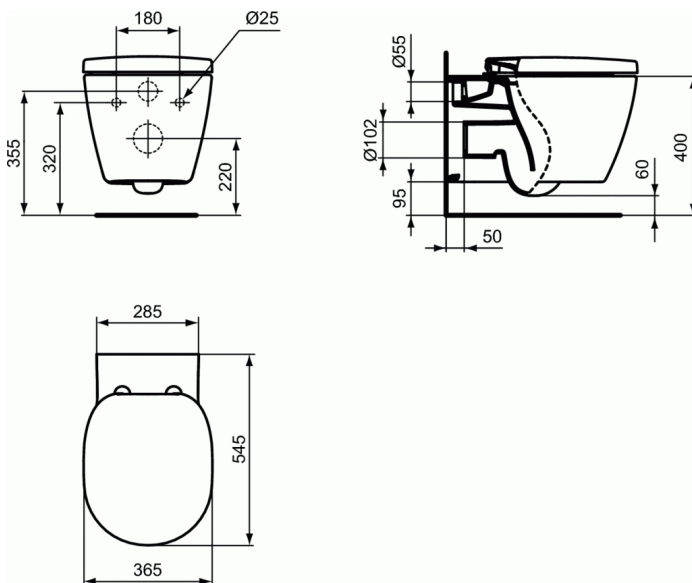

## CONNECT Cuvette 54 x 36,5 cm

### Cuvette 54 x 36,5 cm

Chasse d'eau révolutionnaire  
En porcelaine vitrifiée. Carénée. Chasse directe  
Alimentation indépendante  
Fournie avec fixations invisibles  
S'installe avec tous les abattants Connect (ultra-fin ou recouvrant)

Poids : 22 kg

A monter avec paire de tire-fonds à sceller non fournis ou bâti-support seul à encastrer ou bâti-support/réservoir