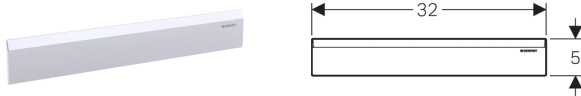

Set de finition pour douche de plain pied blanc

NOUVEAU

Utilisation

- Pour éléments de douche Geberit à partir d'avril 2014

Caractéristiques

- Peut être retiré pour le nettoyage

Livré avec

- Couvercle
- Filtre à cheveux
- Clé Allen

Assortiment

Référence	Couleur
154.335.11.1	Blanc

- Disponible à partir du 01/04/2014