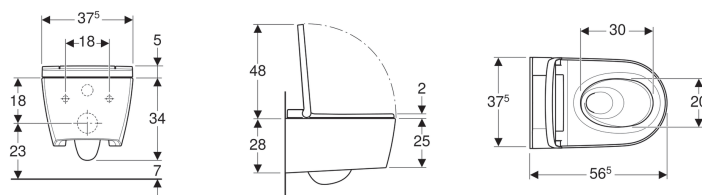

WC complet suspendu Geberit AquaClean Sela

Utilisation

- Pour une utilisation confortable du WC
- Pour une hygiène intime soignée

Caractéristiques

- Production d'eau chaude par chauffe-eau à écoulement libre
- Douchette anale avec technologie de douchette WhirlSpray
- Buse pour dames séparée dans une position de repos protégée
- Température de l'eau de douche réglable
- Intensité du jet de la douchette réglable sur cinq positions
- Bras de douchette réglable sur cinq positions
- Jet oscillant (mouvement automatique de va-et-vient du bras de la douchette) réglable
- Nettoyage automatique avant et après utilisation de la buse de la douchette à l'eau claire
- Programme de détartrage
- Cuvette de WC sans bride avec technologie de rinçage TurboFlush
- WC à fond creux avec émail spécial KeraTect
- Détection d'utilisateur
- Lunette et couvercle d'abattant avec fermeture ralentie
- Couvercle d'abattant avec SoftOpening
- Activation de la lumière d'orientation par un capteur de luminosité
- Lumière d'orientation réglable en sept couleurs
- Fonctions et réglages par télécommande
- Quatre profils d'utilisateurs programmables
- Compatible avec l'app Geberit AquaClean
- Alimentation latérale gauche dissimulée derrière la cuvette de WC
- Alimentation sur secteur avec conducteur souple trois brins sous gaine, dissimulé sur le côté à droite derrière la cuvette de WC
- Alimentation externe, sur le côté à gauche possible avec des accessoires
- Alimentation sur secteur externe, possible avec prise à droite
- Qualité contrôlée selon (DIN) EN 1717 / (DIN) EN 13077

Caractéristiques techniques

Classe de protection	I
Degré de protection	IPX4
Tension nominale	230 V c.a.
Fréquence du réseau	50 Hz
Puissance absorbée	1850 W
Puissance absorbée, mode économie d'énergie / avec chauffage allumé	≤ 0.5 W
Pression dynamique	0.5–10 bar
Température de service	5–40 °C
Température de l'eau, plage de réglage	34–40 °C
Débit calculé	0.02 l/s
Pression dynamique minimale pour débit calculé	0.5 bar
Durée d'activation de la douchette	50 s
Charge maximale lunette d'abattant	150 kg

Contenu de la livraison

- Kit de raccordement d'eau pour réservoirs à encastrer Geberit Sigma 12 cm et Geberit Omega 12 cm, hauteur de montage 112 cm
- Prise femelle pour raccordement sur secteur
- Kit d'isolation phonique
- Cache de protection anti-éclaboussures
- Produit détartrant 125 ml
- Kit de nettoyage
- Kit de raccordement pour WC, ø 90 mm
- Télécommande avec support mural et pile de type CR2032
- Matériel de fixation

N° de réf.	Couleur / surface

146.220.11.1	Blanc alpin

146.220.21.1	Chromé brillant

Accessoires

- Tableau de commande mural pour Geberit AquaClean Sela