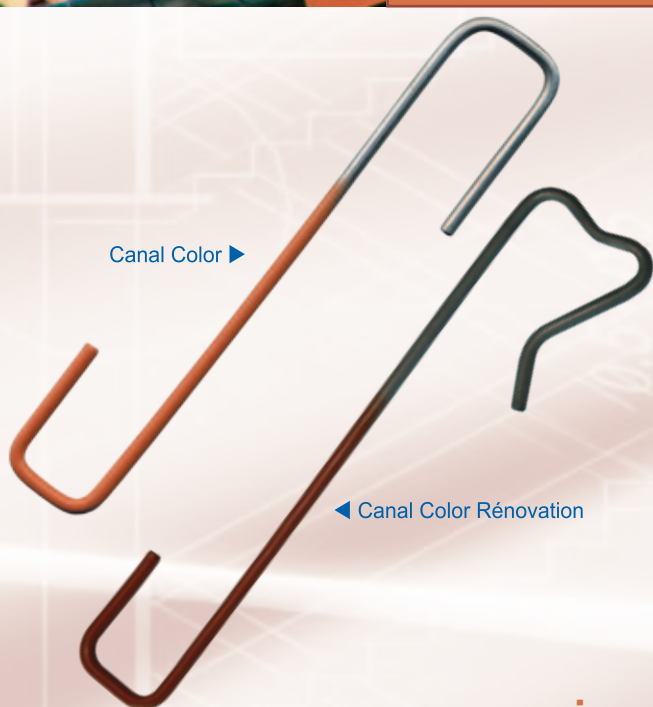

TUILE COLOR TUILE COLOR RENOVATION

Pour garantir la tenue au vent
et l'esthétique de votre toiture

■ Esthétique

Teintés après fabrication et protégés par 100 μ de peinture polyester, les crochets TUILE COLOR s'intègrent durablement à la couleur de votre toiture en tuile canal.

■ Résistant au temps

L'excellente performance du revêtement garantit la résistance mécanique du crochet TUILE COLOR® et la tenue de la couleur.

www.quincailleriedecouverture.fr

CROCHETS TUILE COLOR / TUILE COLOR RENOVATION

Le premier crochet à la couleur de vos tuiles

CROCHET TUILE CANAL COLOR & CANAL COLOR RENOVATION :

Les crochets tuiles Canal sont destinés à s'opposer au glissement des tuiles comme l'exige le DTU. Ils permettent de relier chaque tuile à celle qui la précède et à celle qui la suit. Ils sont destinés à la solidarisation des rangs de tuiles de courant et à celle des rangs de tuiles de couvert. Ils offrent ainsi une meilleure résistance de la couverture aux vents violents.

Les crochets tuiles Canal Color et Canal Color Rénovation sont également teintés avec un revêtement polyester de 100µm après fabrication. L'absence de marque d'outillage et l'excellente performance du revêtement assure le maintien et la résistance mécanique du crochet, même en bord de mer, quelque soit la matière (GALFA 2, Inox 17%).