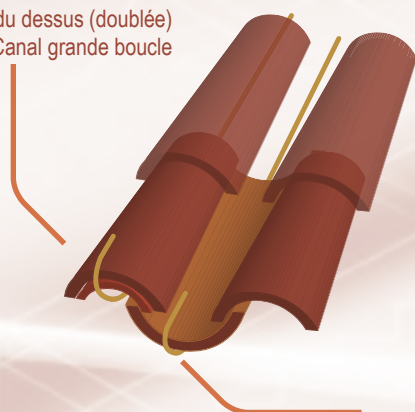

Le premier crochet à la couleur de vos tuiles

CROCHET TUILE CANAL COLOR & CANAL COLOR RENOVATION :

Les crochets tuiles Canal sont destinés à s'opposer au glissement des tuiles comme l'exige le DTU. Ils permettent de relier chaque tuile à celle qui la précède et à celle qui la suit. Ils sont destinés à la solidarisation des rangs de tuiles de courant et à celle des rangs de tuiles de couvert. Ils offrent ainsi une meilleure résistance de la couverture aux vents violents.

Informations techniques

- ▶ Ø fil : 3,0
- ▶ Longueur fil : 8,9,10,11,12,13,14,15,16
- ▶ 1ère tuile canal 55 cm avec petite ou grand boucle
- ▶ Matière : Galfa 2, Inox 17%
- ▶ Conditionnement par boîte bois rangée de 4,2 Kg

CROCHET 1^{ERE} TUILE CANAL

Les crochets 1ère tuile Canal servent à fixer la première rangée de tuiles sur le support. Les crochets 1ère tuile Canal petite boucle sont utilisés pour la fixation des tuiles du dessous.

Les crochets 1ère tuile Canal grande boucle sont utilisés pour la fixation des tuiles du dessus qui sont généralement doublées pour éviter l'inclinaison

Tuile du dessus (doublée)
1ère tuile Canal grande boucle