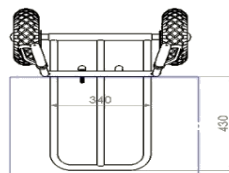

### ZOOM PRODUIT

Tablier droit pour des charges planes.

Référence	Modèle	Roues mm	Bandage	Bavette (Lxl) mm	Dim. Utiles (LxH) mm	Dim. Hors Tout (LxPxH) mm	Poids kg
810 201 020	standard	$\varnothing$ 250	CC	340 x 430	400 x 936	640 x 737 x 1166	14
<b>810 201 120</b>						<b>633 x 797 x 1166</b>	<b>15</b>
810 201 021	standard	$\varnothing$ 260	PN			608 x 743 x 1166	12
<b>810 201 121</b>						<b>611 x 802 x 1166</b>	<b>13</b>
810 201 022	standard		INC			608 x 743 x 1166	12
<b>810 201 122</b>						<b>611 x 802 x 1166</b>	<b>13</b>