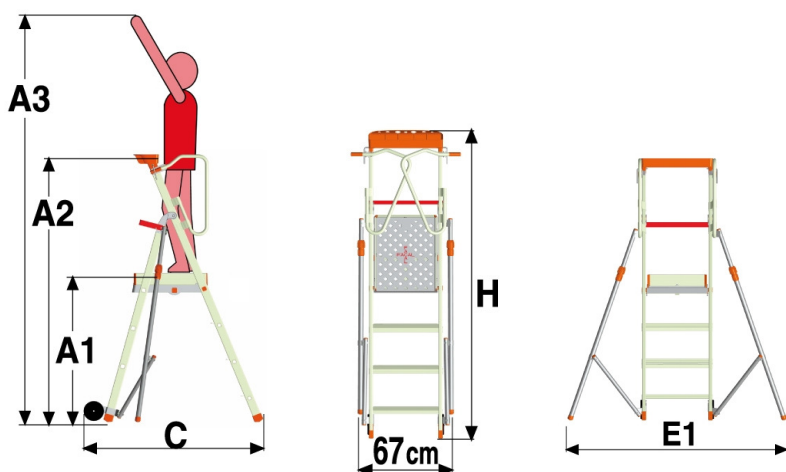

# PLATEFORMES DE TRAVAIL EN ALU 150 KG

**FIMM**

Références 835007670 à 835007674

Garantie 3 ans

Disponible sous 3 semaines

Très belle qualité de fabrication pour cette plateforme en aluminium avec des montants de section 60 mm.

## Caractéristiques techniques

Références	Nbre marches	A1	A2	A3	C	E1	H	Poids
835007670	3	760	1880	2560	1150	1550	2070	21.2
835007671	4	1030	2160	2830	1330	1600	2370	22.2
835007672	5	1310	2440	3110	1670	2000	2760	23.8
835007673	6	1590	2720	3390	1710	2250	2970	25.6
835007674	7	1870	2990	3670	1890	2250	3270	27.6