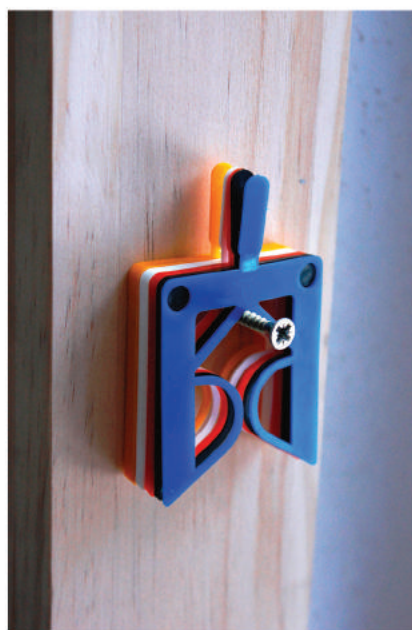

185055

ASSORTIMENT DE 1000 CALES FOURCHETTES

CAMME POSE DE TERRASSE BOIS

- +** Système de cales fourchettes pour la pose d' huisserie (fenêtres, portes...), bardages, planchers, lambris, terrasses en bois, etc.
Mise à niveau rapide et efficace.
Cales en polyéthylène haute densité (PEHD) ultra résistantes.
Assortiment de 5 x 200 cales :
- Bleu : 1 mm.
 - Noir : 2 mm.
 - Rouge : 3 mm.
 - Blanc : 4 mm.
 - Jaune : 5 mm.
- Dimensions : 33 x 40 mm.