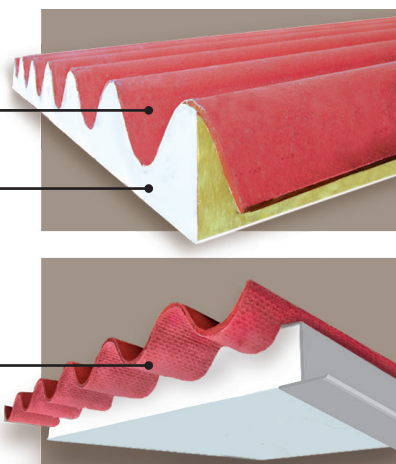

Rentabilité

Amélioration de la production

Finition

Nouveau joint longitudinal en PVC

Eternit 

Norma
UNE
88113/2010

Plaque faitage

Finition polyester

Plaque égout

Agrotherm est une solution globale de couverture formée par :

- Plaque en fibres-ciment renforcée
- Polyuréthane injecté au moulage (isolation)
- Plaque polyester pour une finition intérieure lavable
- Joint longitudinal en PVC

Applications :

- Toiture pour bâtiments agricoles et d'élevage
- Solution globale («couverture+isolation+finition intérieure»)

Avantages:

- Améliore l'étanchéité entre panneaux
- Optimisation : la durabilité, l'isolation, le nettoyage, la rentabilité et l'empannage. Plaque de 2 m avec entraxe de 1m80

Fixations :

- Fixation autoperceuse inox A2

Caractéristiques techniques :

- Longueurs : 1520 / 2000 mm
- Largeur : 1100 mm
- Épaisseur médiane : 54 mm
- Hauteur des ondes : 177 mm
- Hauteur totale moyenne : 80 mm
- Épaisseur du polyester : 0,6 mm
- Densité du polyuréthane : 40 kg/m³
- Poids : 16 kg/m²
- Norme : UNE-EN 88113/2010