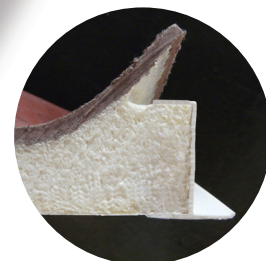

COUVERTURE ETERNIT POUR LES BÂTIMENTS AGRICOLES ET D'ÉLEVAGE

Agrotherm^{PLUS}

Durabilité

Plaque fibres-ciment

Isolé

Mousse de polyuréthane injectée

Propreté

Finition intérieure en polyester

Rentabilité

Amélioration de la production

Finition

Nouveau joint longitudinal en PVC

Eternit 

Norma
UNE
88113/2010

Plaque faitage

Finition polyester

Plaque égout

Agrotherm est une solution globale de couverture formée par :

- Plaque en fibres-ciment renforcée
- Polyuréthane injecté au moulage (isolation)
- Plaque polyester pour une finition intérieure lavable
- Joint longitudinal en PVC

Fixations :

- Fixation autoperceuse inox A2

Caractéristiques techniques :

- Longueurs : 1520 / 2000 mm
- Largeur : 1100 mm
- Épaisseur médiane : 54 mm
- Hauteur des ondes : 177 mm
- Hauteur totale moyenne : 80 mm
- Épaisseur du polyester : 0,6 mm
- Densité du polyuréthane : 40 kg/m³
- Poids : 16 kg/m²
- Norme : UNE-EN 88113/2010