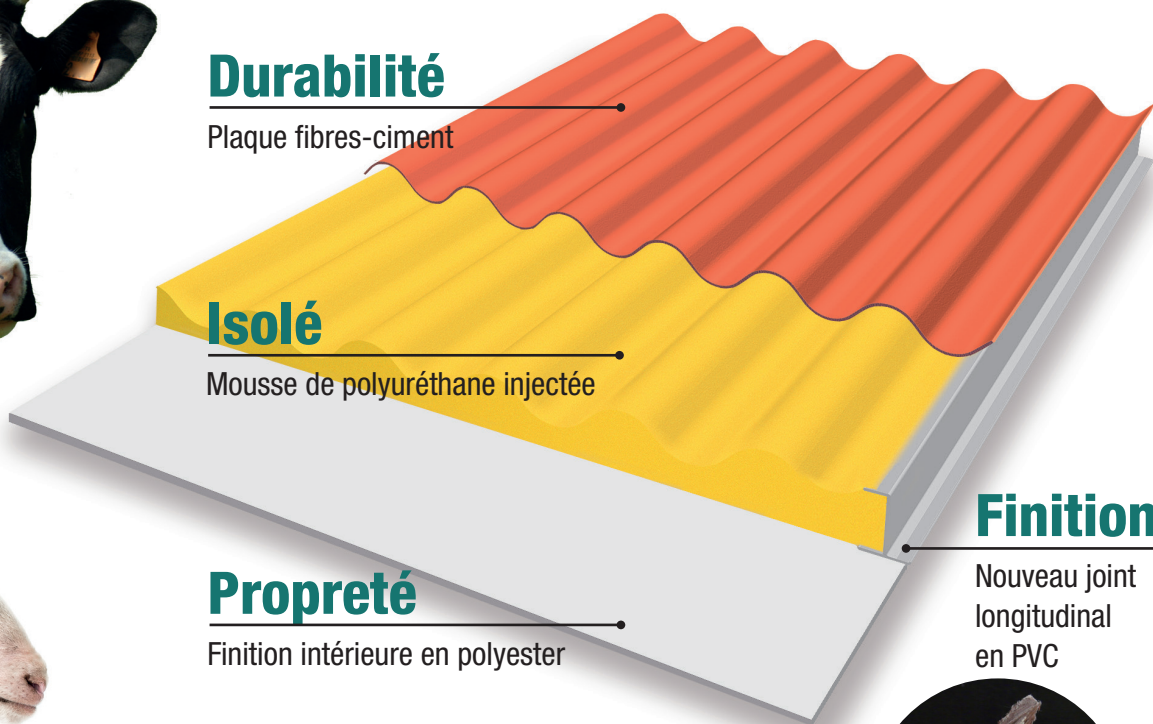

Eternit

Norma
UNE
88113/2010