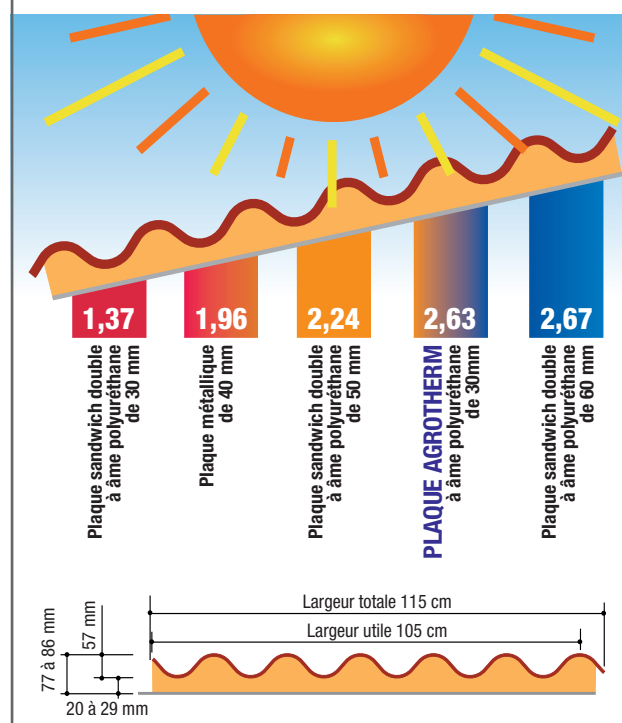

Applications :

- Toiture pour bâtiments agricoles et d'élevage
- Solution globale («couverture+isolation+finition intérieure»)

Avantages:

- Améliore l'étanchéité entre panneaux
- Optimisation : la durabilité, l'isolation, le nettoyage, la rentabilité et l'empannage. Plaque de 2 m avec entraxe de 1m80

Fixations :

- Fixation autoperceuse inox A2

Caractéristiques techniques :

- Longueurs : 1520 / 2000 mm
- Largeur : 1100 mm
- Épaisseur médiane : 54 mm
- Hauteur des ondes : 177 mm
- Hauteur totale moyenne : 80 mm
- Épaisseur du polyester : 0,6 mm
- Densité du polyuréthane : 40 kg/m³
- Poids : 16 kg/m²
- Norme : UNE-EN 88113/2010

COMPARATIF DE L'ISOLATION AVEC D'AUTRES SOLUTIONS

Résistance thermique
R = 2,63 m².k/W

N° article Eternit	Couleur	Longueur réelle (cm)	Longueur utile (cm)	Largeur réelle (cm)	Largeur utile (cm)	Poids (kg)	Superficie réelle (m ²)	Superficie utile (m ²)	Nbre unités par lot	Recouvrement (cm)	Nbre d'appuis	Entraxe entre pannes (mm)	
114136	Agrotherm Plus Faîtage 152 S20	Rouge	152	132	110	105	27	1,67	1,386	18	20	2	1320
116258	Agrotherm Plus Faîtage 152 S20	TN	152	132	110	105	27	1,67	1,39	18	20	2	1320
114054	Agrotherm Plus 200 S20	Rouge	200	180	110	105	35	2,20	1,89	18	20	2	1800
114128	Agrotherm Plus Faîtage 200 S20	Rouge	200	180	110	105	35	2,20	1,89	18	20	2	1800
114135	Agrotherm Plus Égout 200 S20	Rouge	200	180	110	105	35	2,20	1,89	18	20	2	1800
116238	Agrotherm Plus 200 S20	TN	200	180	110	105	35	2,20	1,89	18	20	2	1800
116250	Agrotherm Plus Faîtage 200 S20	TN	200	180	110	105	35	2,20	1,89	18	20	2	1800
116257	Agrotherm Plus Égout 200 S20	TN	200	180	110	105	35	2,20	1,89	18	20	2	1800