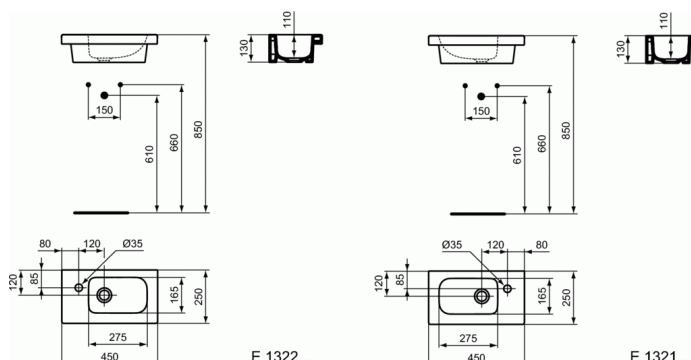

### Lave-mains 45 x 25 cm Version gauche

#### Lave-mains 45 x 25 cm Version gauche

Percé à gauche

S'installe avec meuble 45 cm :

- suspendu, réf. E0370..

- au sol, réf. E0451..