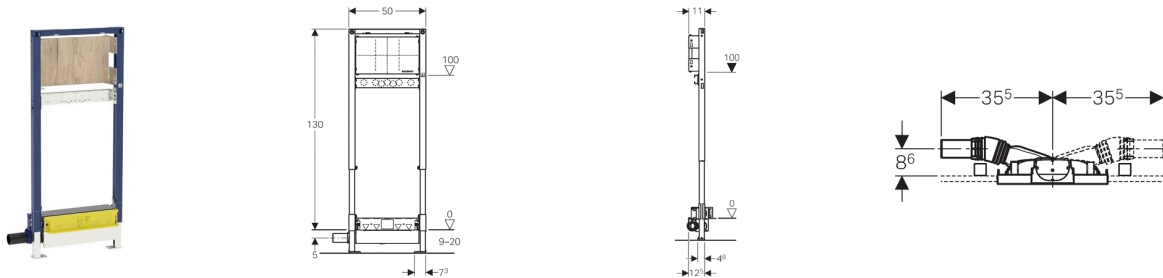

## Bâti-support Duofix douche de plain pied pour robinetterie murale encastrée D50

NOUVEAU

### Utilisation

- Pour salles de bain domestiques
- Pour cloison sèche
- Pour la pose avec étanchéités combinées
- Pour une installation sur paroi en applique toute hauteur ou à hauteur partielle
- Pour une installation sur des parois d'installation à hauteur du local
- Pour une installation sur paroi Geberit Duofix toute hauteur ou à hauteur partielle
- Pour robinetterie apparente ou encastrée
- Pour évacuation des douches de plain pied
- Pour hauteur de chape 9–20 cm

### Caractéristiques

- Qualité contrôlée selon EN 1253-3
- Cadre autoportant plastifié haute adhérence
- Niveau d'étanchéité réglable pour un raccordement sans tension
- Anneau d'étanchéité autocollant à revêtement en natte non tissée
- Natte d'étanchéité non tissée prémontée, contour 10 cm, pour le raccordement de systèmes d'étanchéité
- Châssis avec trous de perçage  $\varnothing$  9 mm à fixer dans construction en bois
- Pieds supports antidérapants
- Pieds orientables, profondeur conçue pour l'installation sur profilés en U UW 50 et rails pour système Geberit Duofix
- Plaque de montage en bois de placage, collage résistant à l'eau, réglable en hauteur et en profondeur
- Arrivée d'eau du siphon réglable en hauteur
- Hauteur minimum de la chape au niveau de l'arrivée d'eau 90 mm
- Épaisseur d'habillage 10–40 mm
- Carrelage au mur et au sol 4–26 mm
- Raccordement de l'eau usée à gauche et à droite

### Livré avec

- Manchon de raccordement PE-HD,  $\varnothing$  50 mm
- Coude de raccordement R 1/2, compatible avec MeplaFix
- Rondelle d'étanchéité
- Isolation phonique
- Manchon d'isolation
- 1 Bouchon de protection
- Plaque de protection avec tôle d'alimentation intégrée
- Matériel de fixation